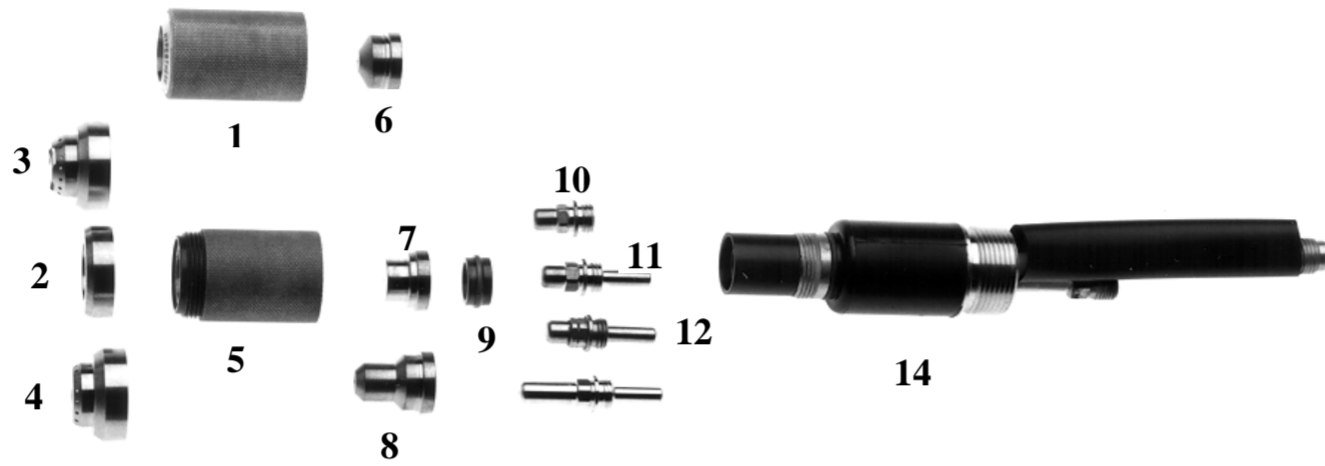

Paardenkerkhofstraat 56 B-2800 Mechelen
 Tel. +32(0)15.61.60.07 Fax. +32(0)15.61.75.27
 Email. info@talas.be www.talas.be

MAX70/80/100® (PAC 130™)

Item No.	Pkg Qty	Centricut Part #	Ref Number	Description	Price	Qty
1	1	H03-184	020184	Retaining Cap	18,66 €	1pc
2	1	H03-333	020333	Deflector	9,30 €	10pcs
3	1	H03-335	020335	Shield, Hand, 100 Amp		
4	1	H03-334	020334	Shield, Machine, 100 Amp		
	1	H03-492	020492	Shield, Machine, 40 Amp		
5	1	H03-336	020336	Shield Cap, 100 Amp	34 €	3pcs
	1	H03-490	020490	Shield Cap, 40 Amp		
	1	H03-712	020712	Shield, Gouging		
6	5	C03-195	020195	Nozzle, .059, 100 Amp	3,16 €	5pcs
	5	C03-345	020345	Nozzle, .052, 80 Amp		
	5	C03-203	020203	Nozzle, .038, 40 Amp		
7	5	C03-337	020337	Nozzle, .059, Shielded, 100 Amp	3,32 €	5pcs
	5	C03-397	020397	Nozzle, .052, Shielded, 80 Amp	3,32 €	30pcs
	5	C03-396	020396	Nozzle, .038, Shielded, 40 Amp		
8	5	C03-563	020563	Nozzle, Extended	3,82 €	21pcs
	5	H03-339	120459	Nozzle, Gouging		
9	1	C03-194	020194	Swirl Ring	14,49 €	11pcs
10	5	C03-991	N/A	Electrode, Air		
11	5	C03-891	120433	Electrode, Long Life	5,88 €	47pcs
	5	C03-191	020191	Electrode, Air		
	5	H03-193	020193	Electrode, N2		
12	5	C03-193	020193	Electrode, N2		
	5	H03-744	020744	Electrode, Gouging		
13	5	C03-444	120444	Electrode, Air, Extended	6,54 €	25pcs
	5	C03-018	026018	O-Ring, Torch Body	0,41 €	5pcs
	1	HYP-7055	027055	O-Ring Lube		
	5	C08-010	N/A	Ball Casters		
14	1	C03-901	N/A	MAX100® Modular Torch		
15	1	C03-038	N/A	Insulator		
16	1	C03-047	N/A	Mounting Boss, Breakaway	2,85 €	5pcs
	1	C02-Tool	N/A	Mounting Boss Removal Tool		
17	1	C03-901	N/A	Max100® Torch Body, 180°	234,65 €	3pcs
	1	H03-461	020461	PAC160 Torch Body, Hand 70°		
	1	H03-322	020322	Electrode Wrench		
	1	H03-242	020242	Insulator, Black Delrin		
	1	H03-270	020270	Torch Positioning Sleeve Ass'y, 18 in.		
	1	H03-243	020243	Torch Positioning Sleeve Ass'y, 10 3/4 in.		
	5	C03-036	20036	Nozzle Shielded 60A	3,35 €	13pcs