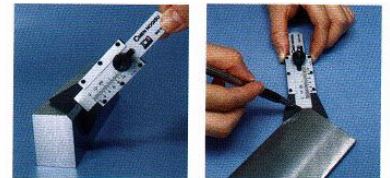

Hoekmeet-systeem

Digitaal Buiten-Radiusmeet-systeem

SC600	600	±0.15	0.1
SC1000	1000	±0.20	
SC1500	1500	±0.25	
SC2000	2000	±0.30	
SC3000	3000	±0.50	

Hoekvlakmeet-systeem

Plooihoekmeet-systeem

Dieptemeet-systeem