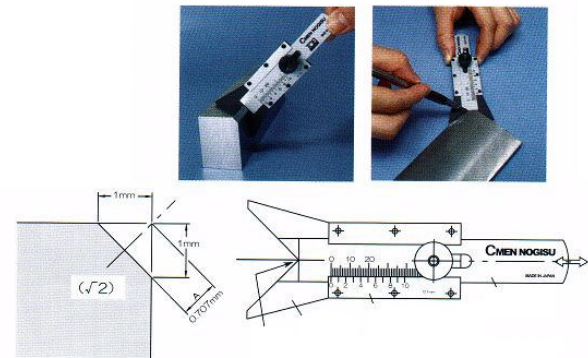

Hoekmeet-systeem

Digitaal Buiten-Radiusmeet-systeem

SC600	600	±0.15	0.1
SC1000	1000	±0.20	
SC1500	1500	±0.25	
SC2000	2000	±0.30	
SC3000	3000	±0.50	

Hoekvlakmeet-systeem

Plooihoekmeet-systeem

Dieptemeet-systeem