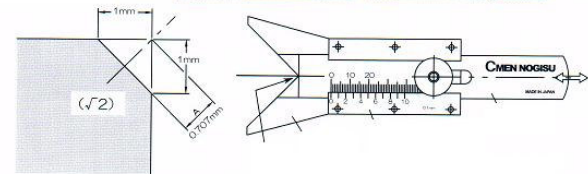

Hoekmeet-systeem

Digitaal Buiten-Radiusmeet-systeem

SC600	600	±0.15	0.1
SC1000	1000	±0.20	
SC1500	1500	±0.25	
SC2000	2000	±0.30	
SC3000	3000	±0.50	

Hoekvlakmeet-systeem

Plooihoekmeet-systeem

Dieptemeet-systeem