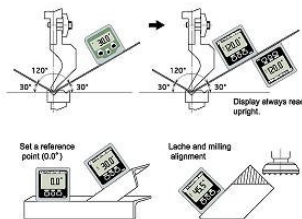

Hoekmeet-systeem

Digitaal Buiten-Radiusmeet-systeem

SC600	600	±0.15	0.1
SC1000	1000	±0.20	
SC1500	1500	±0.25	
SC2000	2000	±0.30	
SC3000	3000	±0.50	

Hoekvlakmeet-systeem

Plooihoekmeet-systeem

Dieptemeet-systeem

SS300	SS300B	300
SS600	SS600B	600
SS1000	SS1000B	1000
SS1500	SS1500B	1500
SS2000	SS2000B	2000
SS3000	SS3000B	3000

TALAS

Paardenkerkhofstraat 56 B-2800 Mechelen
 Tel. +32(0)15.61.60.07 Fax. +32(0)15.61.75.27
 Email. talas@talas.be www.talas.be