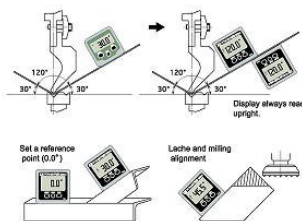

Hoekmeet-systeem

Digitaal Buiten-Radiusmeet-systeem

SC600	600	±0.15	0.1
SC1000	1000	±0.20	
SC1500	1500	±0.25	
SC2000	2000	±0.30	
SC3000	3000	±0.50	

Hoekvlakmeet-systeem

Plooihoekmeet-systeem

Dieptemeet-systeem