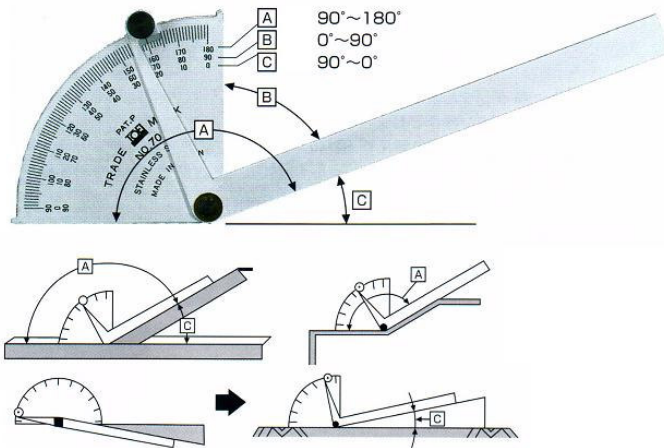

Hoekmeet-systeem

Digitaal Buiten-Radiusmeet-systeem

SC600	600	±0.15	0.1
SC1000	1000	±0.20	
SC1500	1500	±0.25	
SC2000	2000	±0.30	
SC3000	3000	±0.50	

Hoekvlakmeet-systeem

Plooihoekmeet-systeem

Dieptemeet-systeem