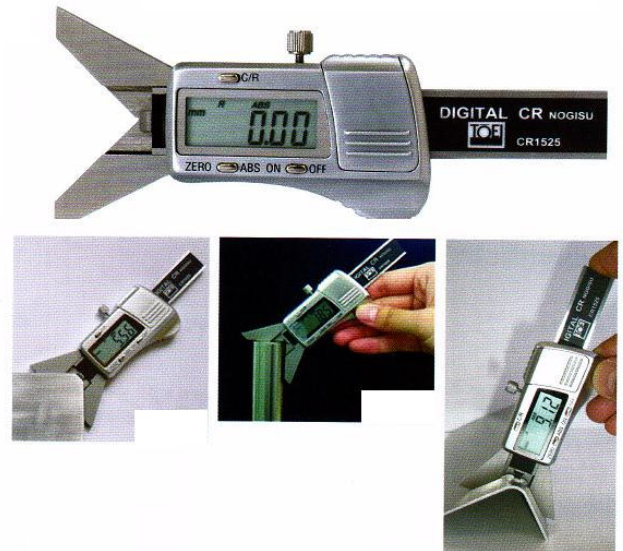

Hoekmeet-systeem

Digitaal Buiten-Radiusmeet-systeem

SC600	600	±0.15	0.1
SC1000	1000	±0.20	
SC1500	1500	±0.25	
SC2000	2000	±0.30	
SC3000	3000	±0.50	

Hoekvlakmeet-systeem

Plooihoekmeet-systeem

Dieptemeet-systeem